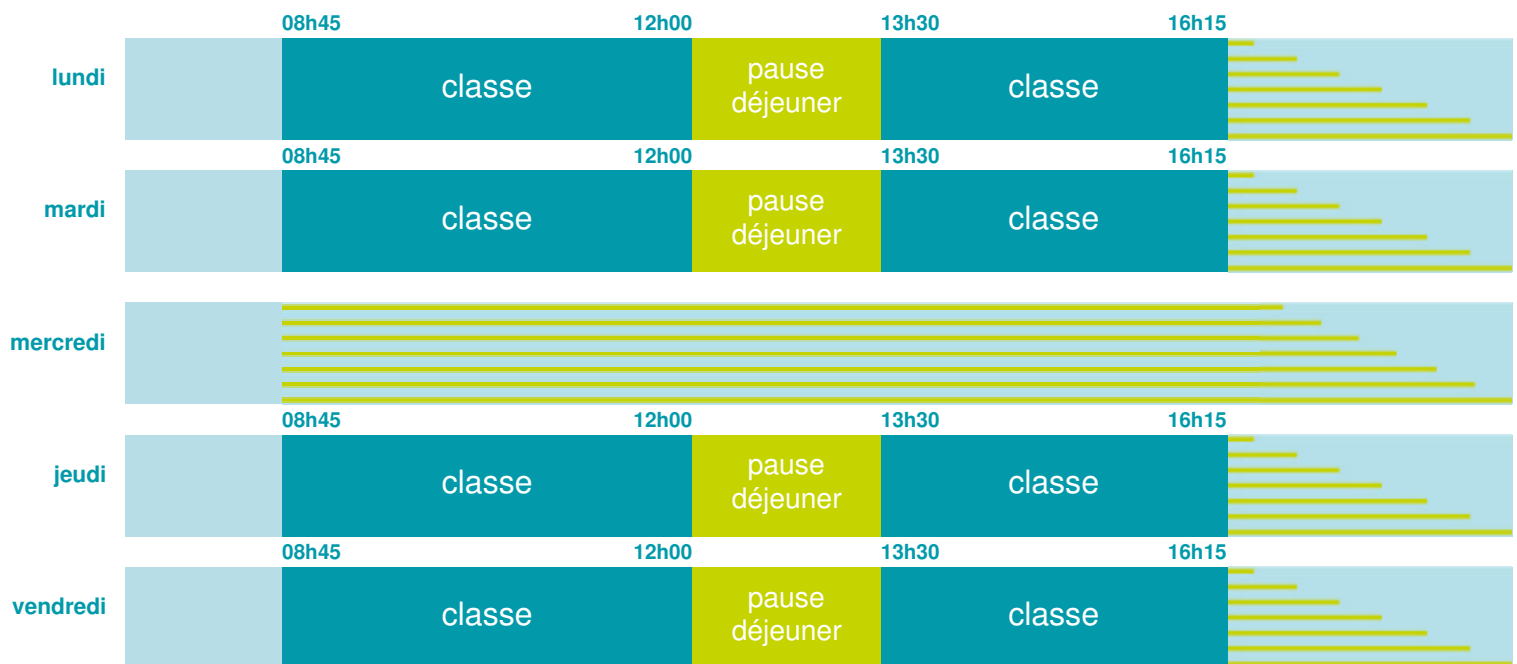

Ecole primaire

École maternelle et élémentaire

Zone B

École publique

Code école : 0140691A

Rue Albert Guillain

14170 JORT

Tél. 0231904872

Cette école est située dans l'académie de Caen <http://www.ac-caen.fr>

Horaires
année scolaire
2019-2020

Les horaires des activités périscolaires / extrascolaires organisées par la commune / l'intercommunalité vous seront communiqués par la mairie.

Plus d'informations sur
education.gouv.fr/rythmes-scolaires